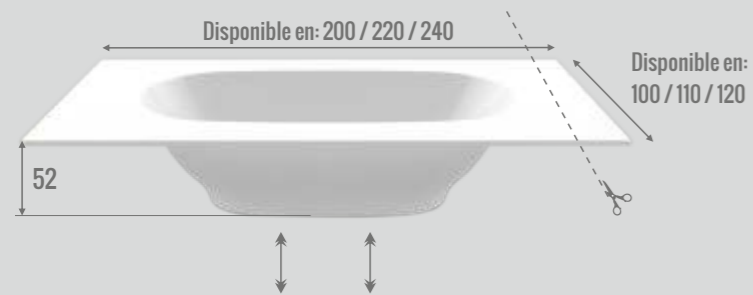

LAVABO DE PIE BARIS

Ref.	Descripción	PVP
C0801	Lavabo de pie Baris	1020€

BAÑERA AURUM

Ref.	Descripción	PVP
C0802	Bañera Aurum BRILLO	3100€
C0803	Bañera Aurum MATE	3760€

BAÑERA ARTESA

Ref.	Descripción	PVP
C0804	Bañera Artesa BRILLO	3200€
C0805	Bañera Artesa MATE	3860€

BAÑERA PEGASO

Ref.	Descripción	PVP
C0806	Bañera Pegaso	4100€

AMUEBLAMIENTO PARA BAÑERA PEGASO

Ref.	Descripción	PVP
C0807	Amueblamiento para bañera	600€ m/l

[®]unibaño

LAVABO
BARIS

BAÑERA AURUM

BAÑERA ARTESA