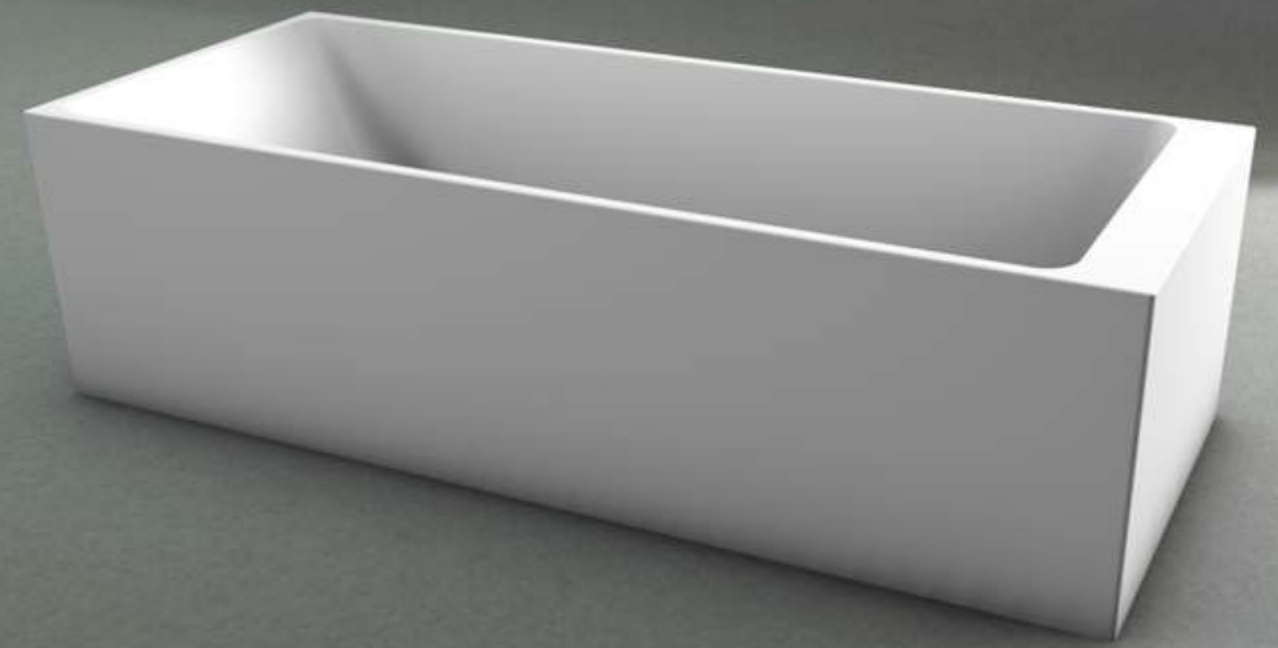

LAVABO DE PIE BARIS

Ref.	Descripción	PVP
C0801	Lavabo de pie Baris	1020€

BAÑERA AURUM

Ref.	Descripción	PVP
C0802	Bañera Aurum BRILLO	3100€
C0803	Bañera Aurum MATE	3760€

BAÑERA ARTESA

Ref.	Descripción	PVP
C0804	Bañera Artesa BRILLO	3200€
C0805	Bañera Artesa MATE	3860€

BAÑERA PEGASO

Ref.	Descripción	PVP
C0806	Bañera Pegaso	4100€

AMUEBLAMIENTO PARA BAÑERA PEGASO

Ref.	Descripción	PVP
C0807	Amueblamiento para bañera	600€ m/l

[®]unibaño

LAVABO
BARIS

BAÑERA AURUM

BAÑERA ARTESA

BAÑERA PEGASO