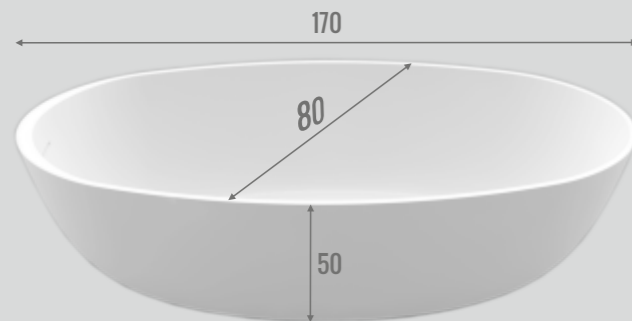

LAVABO DE PIE BARIS

Ref.	Descripción	PVP
C0801	Lavabo de pie Baris	1020€

BAÑERA AURUM

Ref.	Descripción	PVP
C0802	Bañera Aurum BRILLO	3100€
C0803	Bañera Aurum MATE	3760€

BAÑERA ARTESA

Ref.	Descripción	PVP
C0804	Bañera Artesa BRILLO	3200€
C0805	Bañera Artesa MATE	3860€