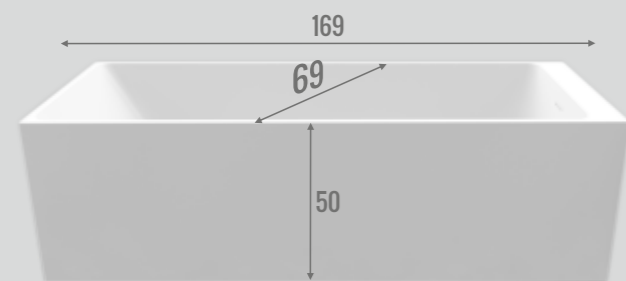

LAVABO DE PIE BARIS

Ref.	Descripción	PVP
C0801	Lavabo de pie Baris	1020€

BAÑERA AURUM

Ref.	Descripción	PVP
C0802	Bañera Aurum BRILLO	3100€
C0803	Bañera Aurum MATE	3760€

BAÑERA ARTESA

Ref.	Descripción	PVP
C0804	Bañera Artesa BRILLO	3200€
C0805	Bañera Artesa MATE	3860€

BAÑERA PEGASO

Ref.	Descripción	PVP
C0806	Bañera Pegaso	4100€

AMUEBLAMIENTO PARA BAÑERA PEGASO

Ref.	Descripción	PVP
C0807	Amueblamiento para bañera	600€ m/l

[®]unibaño

LAVABO
BARIS

BAÑERA AURUM

BAÑERA ARTESA

BAÑERA PEGASO