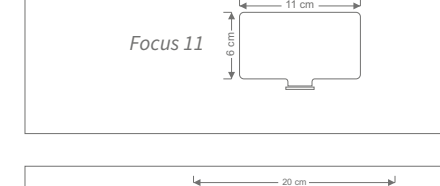

Colección Helios