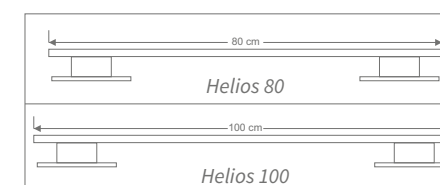

Colección Helios