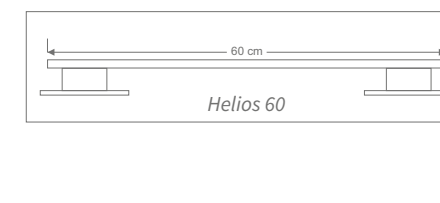

Colección Helios