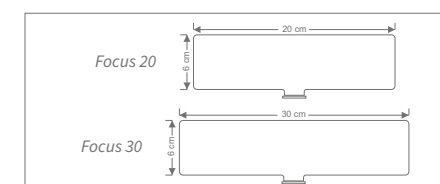

Colección Focus