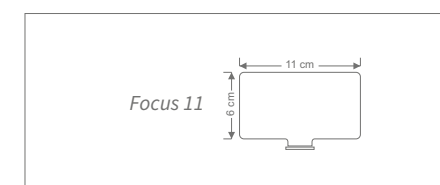

Colección Focus