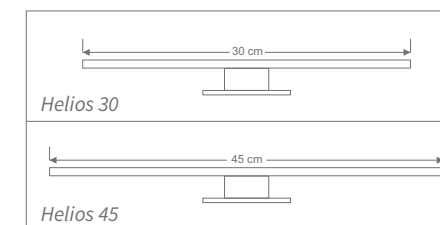

Colección Helios